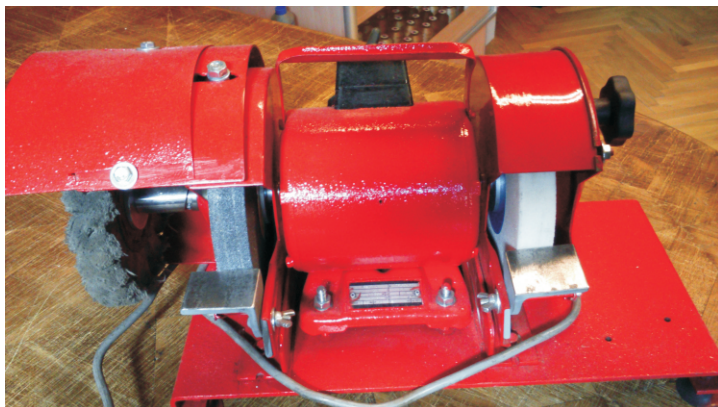

KÖSZÖRŰGÉP KÉTTENGELYES

(német wivo típus) Kések, ollók és egyéb eszközök köszörüléséhez, polírozásához, gyorsjavításhoz fékberendezéssel, kétféle szemcsézetű és keménységű köszörűkövel (175x32x25)

-Állítható-billenthető tárgyasztallal

Ár: 85.000Ft + ÁFA

KIMELEGÍTŐ FOGÓ

-Kimelegítő trafóhoz csatlakoztatható, a trafónál leírt munkafolyamatokra használható.

Ár: 9.450 Ft + ÁFA

KIMELEGÍTŐ TRAFÓ

A sarokblokk rögzítő szögek gyors kivételénél, a sarokblokkot rögzítő U kengyel gyors kiszedésénél, a sarokblokkban lévő sarokcsövek kihúzásánál, nélkülözhetetlen.

Ár: 30.000 Ft + ÁFA

SZÖGBELÖVŐ

-hozzátartozó imbuszkulcsokkal, tömítőszettel, műszerolajjal és védőszemüveggel

-szögméret: 15mm

(szög külön vásárolható)

Ár: 10.157 + ÁFA

Kettős köszörűgép
gyorsleállító fékkel
cserélhető rongykorong feltéttel
50000ft+áfa